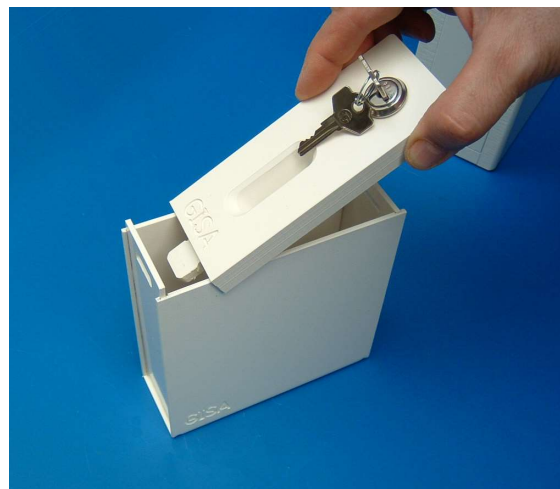

Istruzioni di montaggio Cassetta recupero monete con coperchio LIFT

NB. La cassetta va montata con la serratura rivolta a sinistra come in figura 3.

Figura 1

Figura 2

Figura 3